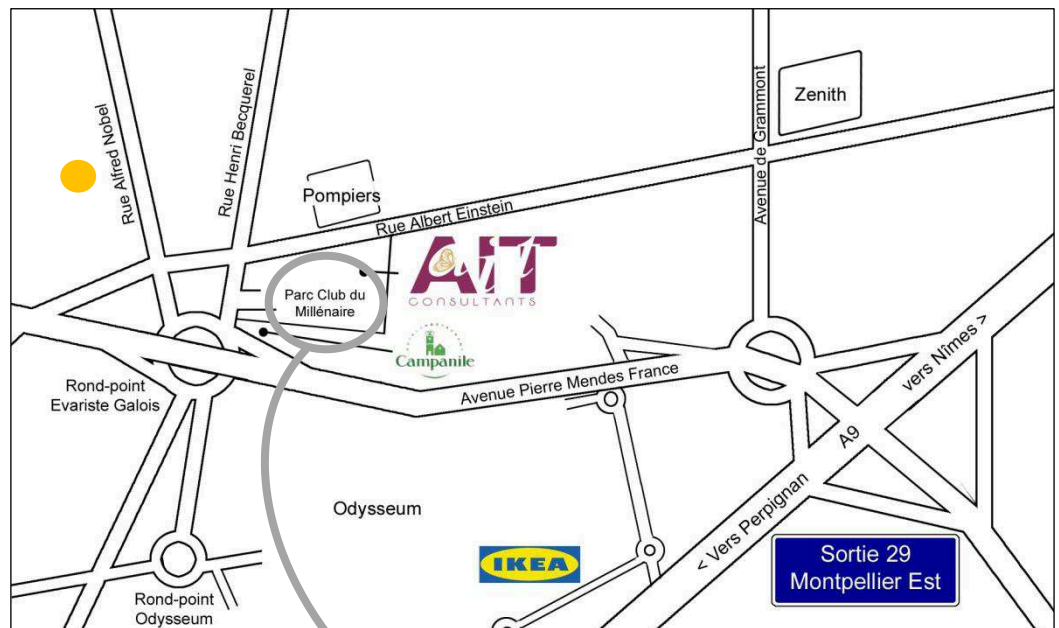

Bus

Ligne 9 – (La Pompignane – Grammont)
Arrêt Evariste Galois (puis 5 mn à pied)